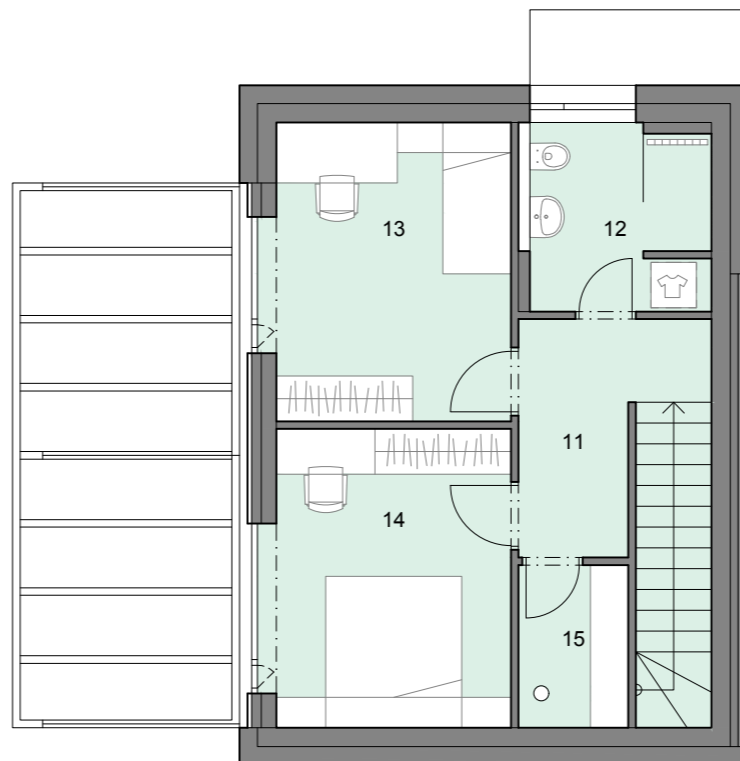

2. NP

VILADOMY ČELADNÁ

	dispozice	plocha	terasa	zahrada
BYT D1	3+KK	89 m²	22 m²	506 m²

1. NP				
01	zádveří			6,1 m ²
02	toaleta			2,0 m ²
03	obývací pokoj s kuchyní			36,9 m ²
2. NP				
11	chodba			10,1 m ²
12	koupelna			6,2 m ²
13	pokoj			12,2 m ²
14	pokoj			12,2 m ²
15	šatna			3,1 m ²
celková plocha				88,8 m²
04	krytá terasa			21,6 m ²
05	zahrada			506,0 m ²
06	zahradní sklad			7,2 m ²