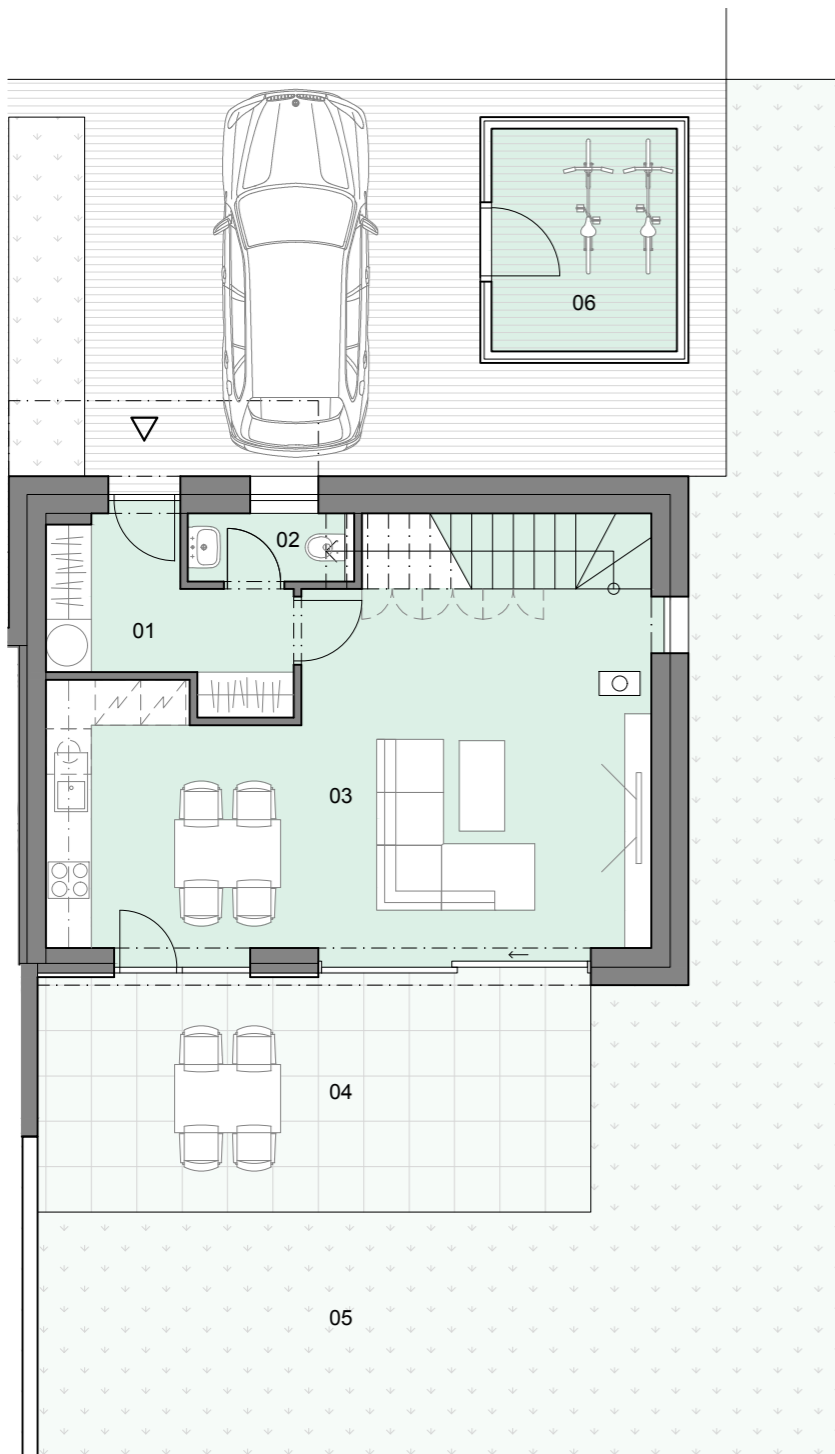

1. NP

2. NP

VILADOMY ČELADNÁ

	dispozice	plocha	terasa	zahrada
BYT C3	3+KK	89 m²	22 m²	216 m²

1. NP				
01	zádveří			6,1 m ²
02	toaleta			2,0 m ²
03	obývací pokoj s kuchyní			36,9 m ²
2. NP				
11	chodba			10,1 m ²
12	koupelna			6,2 m ²
13	pokoj			12,2 m ²
14	pokoj			12,2 m ²
15	šatna			3,1 m ²
celková plocha				88,8 m²
04	krytá terasa			21,9 m ²
05	zahrada			216,0 m ²
06	zahradní sklad			7,2 m ²