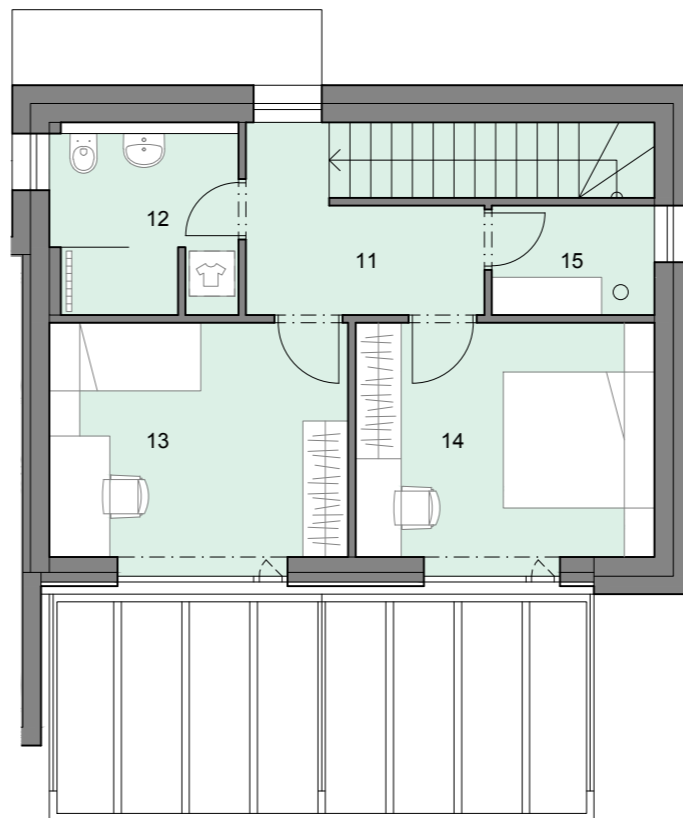

1. NP

2. NP

VILADOMY ČELADNÁ

	dispozice	plocha	terasa	zahrada
BYT C3	3+KK	89 m²	22 m²	216 m²

1. NP				
01	zádveří			6,1 m ²
02	toaleta			2,0 m ²
03	obývací pokoj s kuchyní			36,9 m ²
2. NP				
11	chodba			10,1 m ²
12	koupelna			6,2 m ²
13	pokoj			12,2 m ²
14	pokoj			12,2 m ²
15	šatna			3,1 m ²
celková plocha				88,8 m²
04	krytá terasa			21,9 m ²
05	zahrada			216,0 m ²
06	zahradní sklad			7,2 m ²