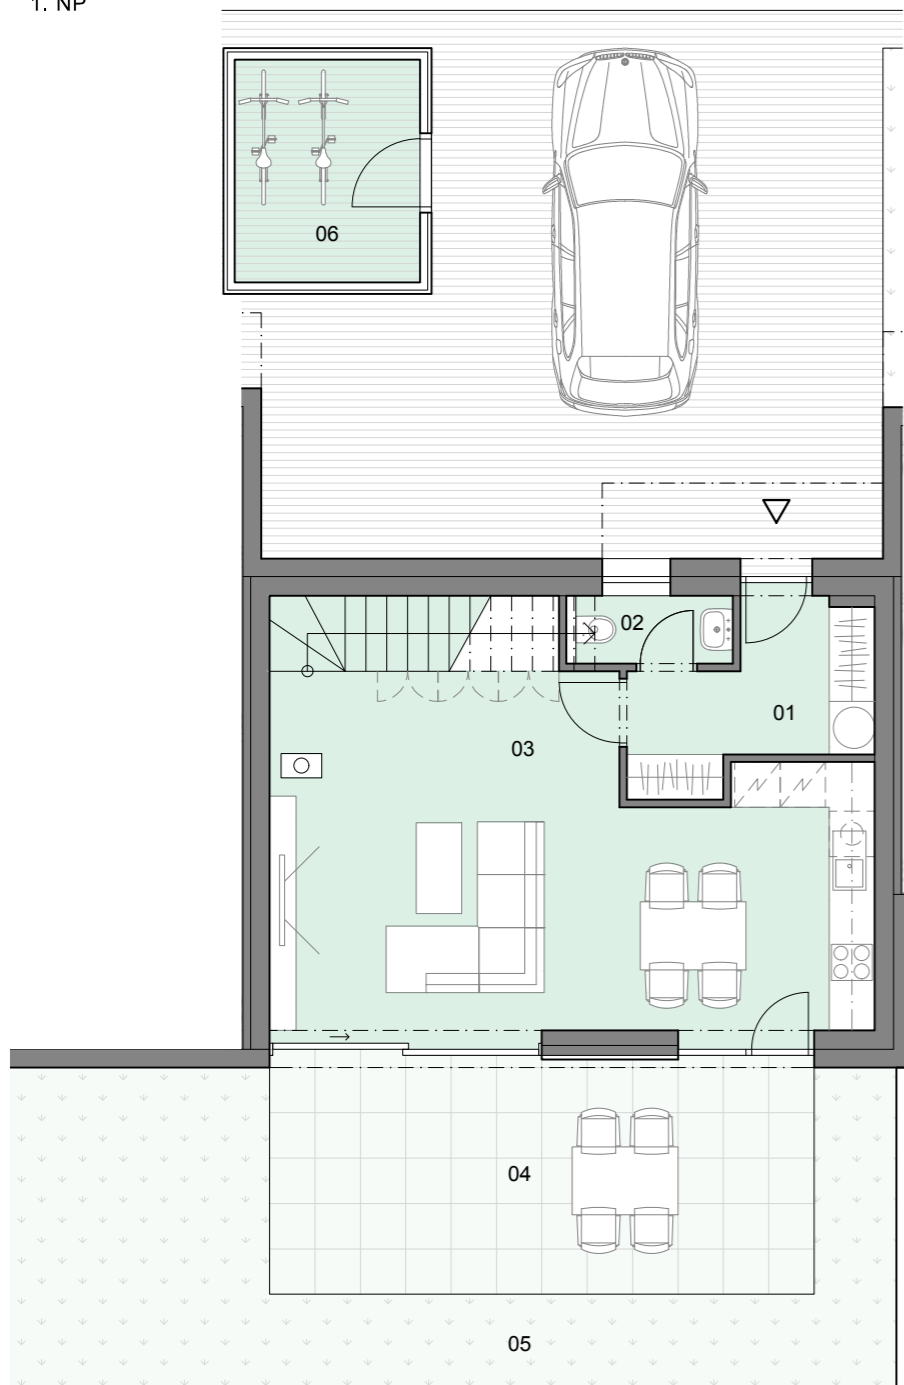

1. NP

2. NP

VILADOMY ČELADNÁ

	dispozice	plocha	terasa	zahrada
BYT C2	3+KK	89 m²	22 m²	153 m²

1. NP				
01	zádveří			6,1 m ²
02	toaleta			2,0 m ²
03	obývací pokoj s kuchyní			36,9 m ²

2. NP				
11	chodba			10,1 m ²
12	koupelna			6,2 m ²
13	pokoj			12,2 m ²
14	pokoj			12,2 m ²
15	šatna			3,1 m ²

celková plocha 88,8 m²

04	krytá terasa			21,6 m ²
05	zahrada			153,0 m ²
06	zahradní sklad			7,2 m ²