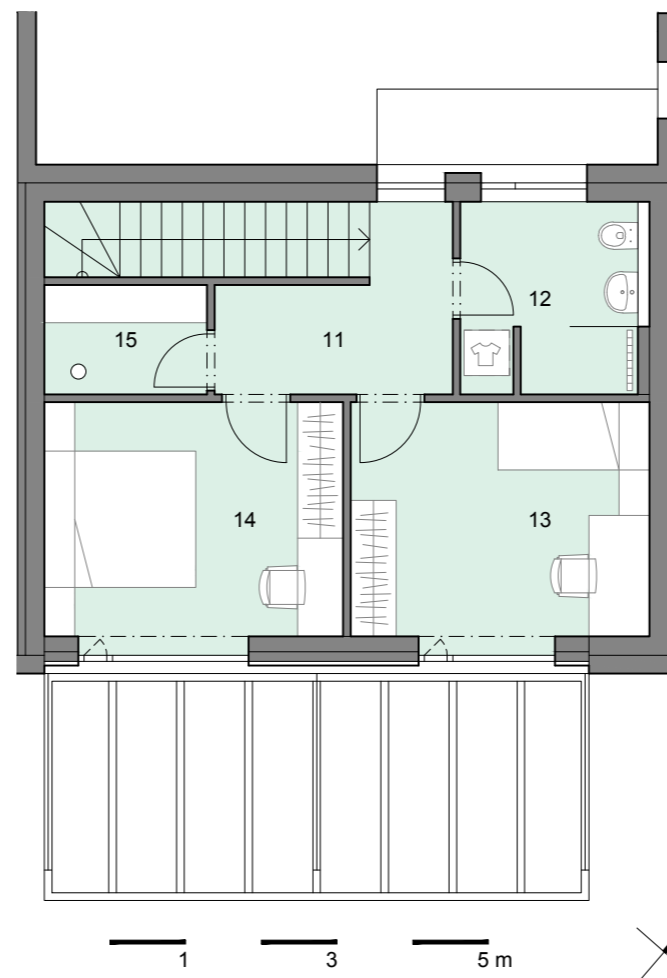

1. NP

2. NP

VILADOMY ČELADNÁ

	dispozice	plocha	terasa	zahrada
BYT C2	3+KK	89 m²	22 m²	153 m²

1. NP				
01	zádveří			6,1 m ²
02	toaleta			2,0 m ²
03	obývací pokoj s kuchyní			36,9 m ²

2. NP				
11	chodba			10,1 m ²
12	koupelna			6,2 m ²
13	pokoj			12,2 m ²
14	pokoj			12,2 m ²
15	šatna			3,1 m ²

celková plocha 88,8 m²

04	krytá terasa			21,6 m ²
05	zahrada			153,0 m ²
06	zahradní sklad			7,2 m ²