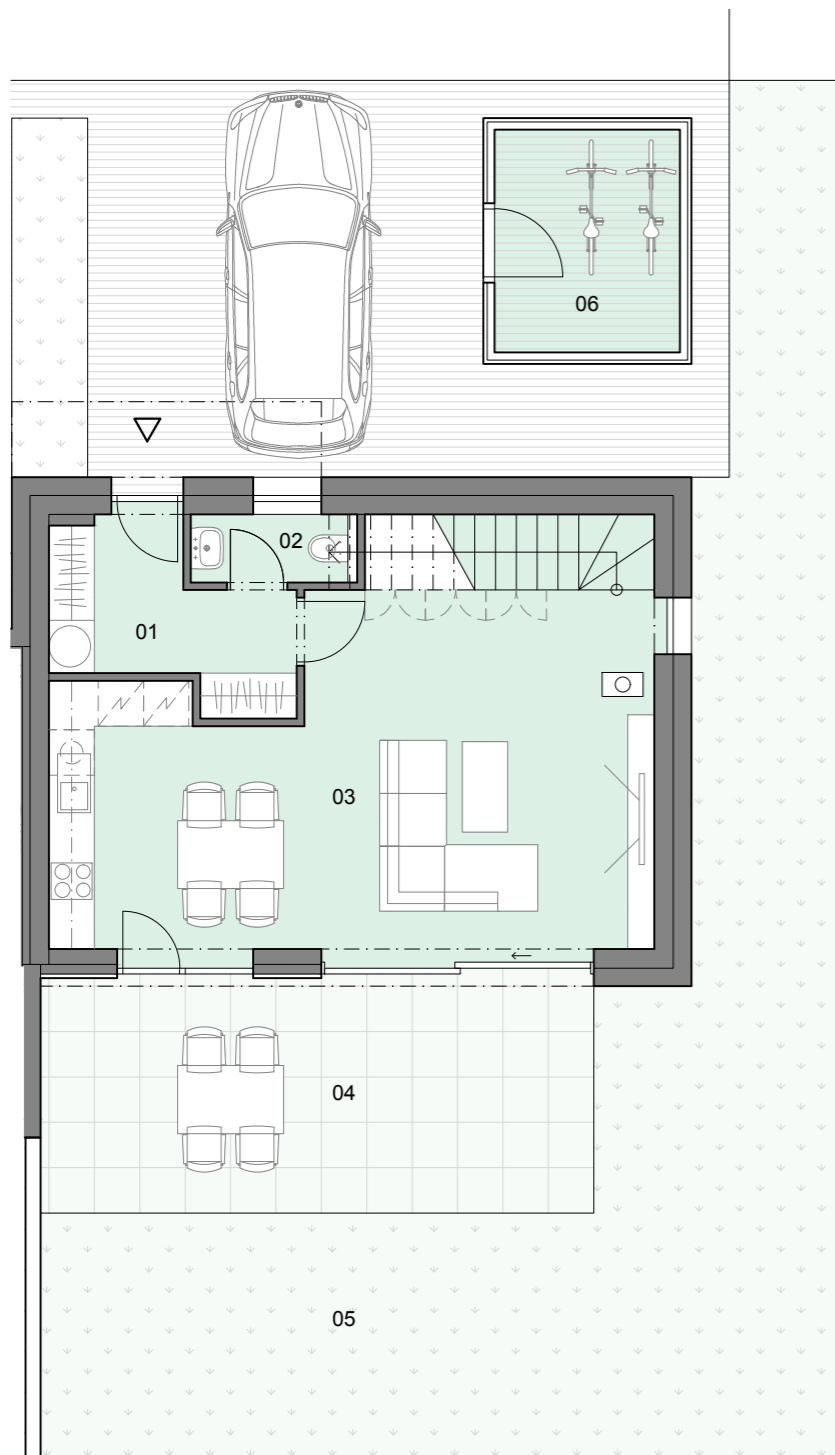

1. NP

2. NP

1 3 5 m

VILADOMY ČELADNÁ

	dispozice	plocha	terasa	zahrada
BYT B3	3+KK	89 m²	22 m²	299 m²

01	zádveří	6,1 m ²
02	toaleta	2,0 m ²
03	obývací pokoj s kuchyní	36,9 m ²

11	chodba	10,1 m ²
12	koupelna	6,2 m ²
13	pokoj	12,2 m ²
14	pokoj	12,2 m ²
15	šatna	3,1 m ²

celková plocha 88,8 m²

04	krytá terasa	21,9 m ²
05	zahrada	299,0 m ²
06	zahradní sklad	7,2 m ²