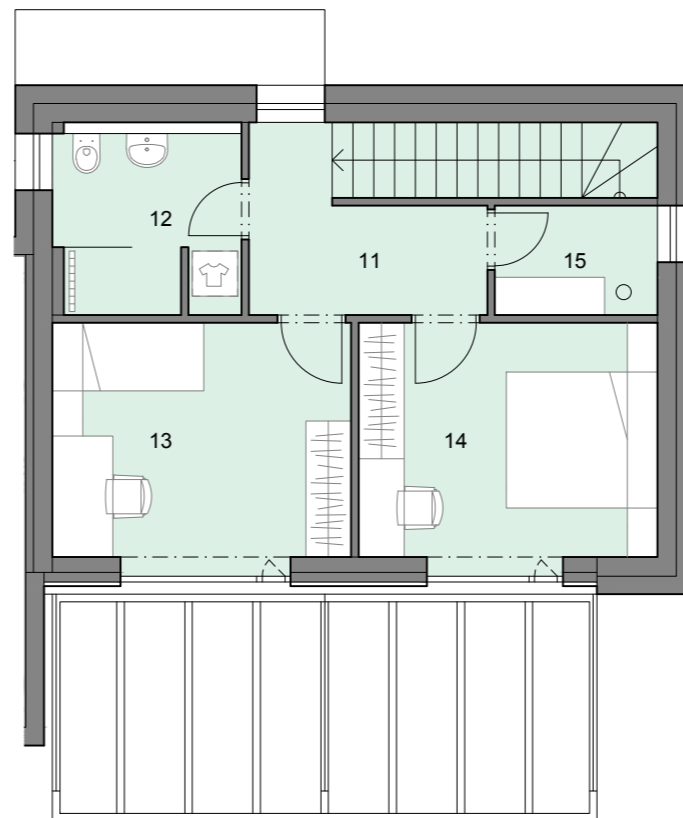

1. NP

2. NP

1 3 5 m

VILADOMY ČELADNÁ

	dispozice	plocha	terasa	zahrada
BYT B3	3+KK	89 m²	22 m²	299 m²

01	zádveří	6,1 m ²
02	toaleta	2,0 m ²
03	obývací pokoj s kuchyní	36,9 m ²

11	chodba	10,1 m ²
12	koupelna	6,2 m ²
13	pokoj	12,2 m ²
14	pokoj	12,2 m ²
15	šatna	3,1 m ²

celková plocha 88,8 m²

04	krytá terasa	21,9 m ²
05	zahrada	299,0 m ²
06	zahradní sklad	7,2 m ²