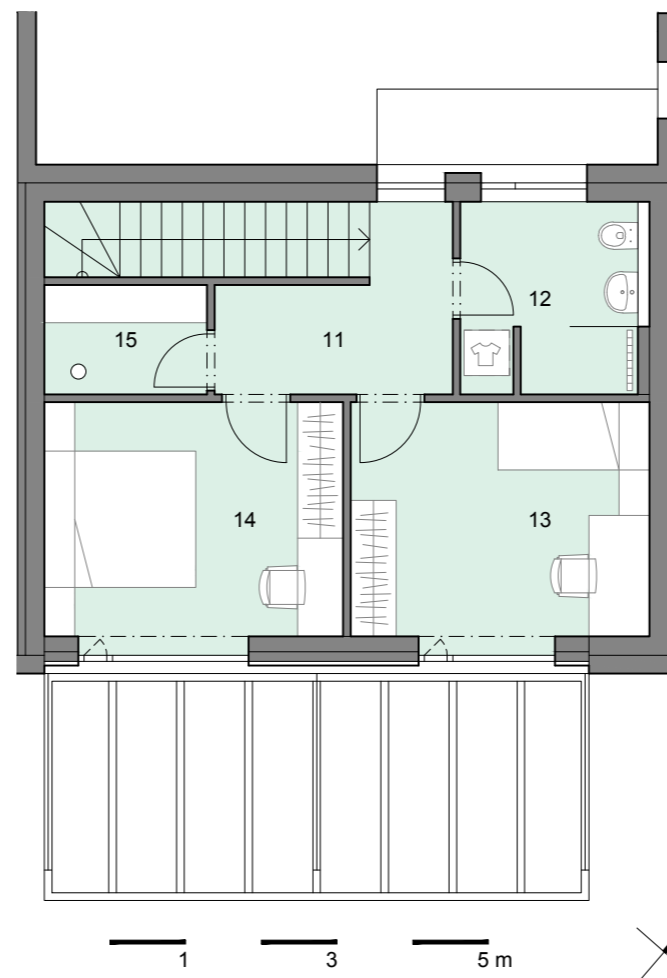

1. NP

2. NP

VILADOMY ČELADNÁ

	dispozice	plocha	terasa	zahrada
BYT B2	3+KK	89 m²	22 m²	165 m²

1. NP				
01	zádveří			6,1 m ²
02	toaleta			2,0 m ²
03	obývací pokoj s kuchyní			36,9 m ²
2. NP				
11	chodba			10,1 m ²
12	koupelna			6,2 m ²
13	pokoj			12,2 m ²
14	pokoj			12,2 m ²
15	šatna			3,1 m ²
celková plocha				88,8 m²
04	krytá terasa			21,6 m ²
05	zahrada			165,0 m ²
06	zahradní sklad			7,2 m ²