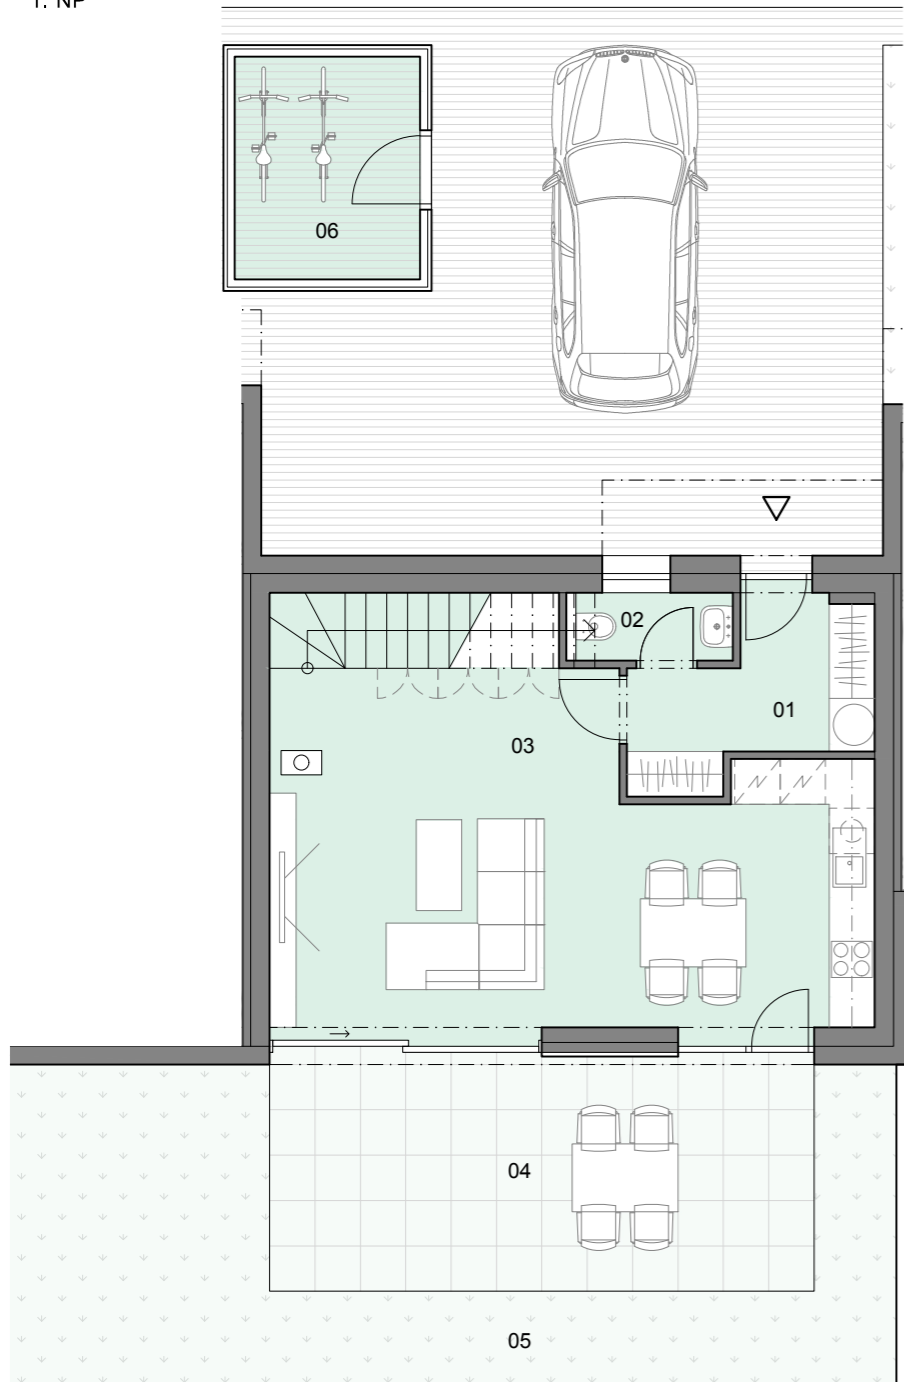

1. NP

2. NP

VILADOMY ČELADNÁ

	dispozice	plocha	terasa	zahrada
BYT B2	3+KK	89 m²	22 m²	165 m²

1. NP				
01	zádveří			6,1 m ²
02	toaleta			2,0 m ²
03	obývací pokoj s kuchyní			36,9 m ²
2. NP				
11	chodba			10,1 m ²
12	koupelna			6,2 m ²
13	pokoj			12,2 m ²
14	pokoj			12,2 m ²
15	šatna			3,1 m ²
celková plocha				88,8 m²
04	krytá terasa			21,6 m ²
05	zahrada			165,0 m ²
06	zahradní sklad			7,2 m ²