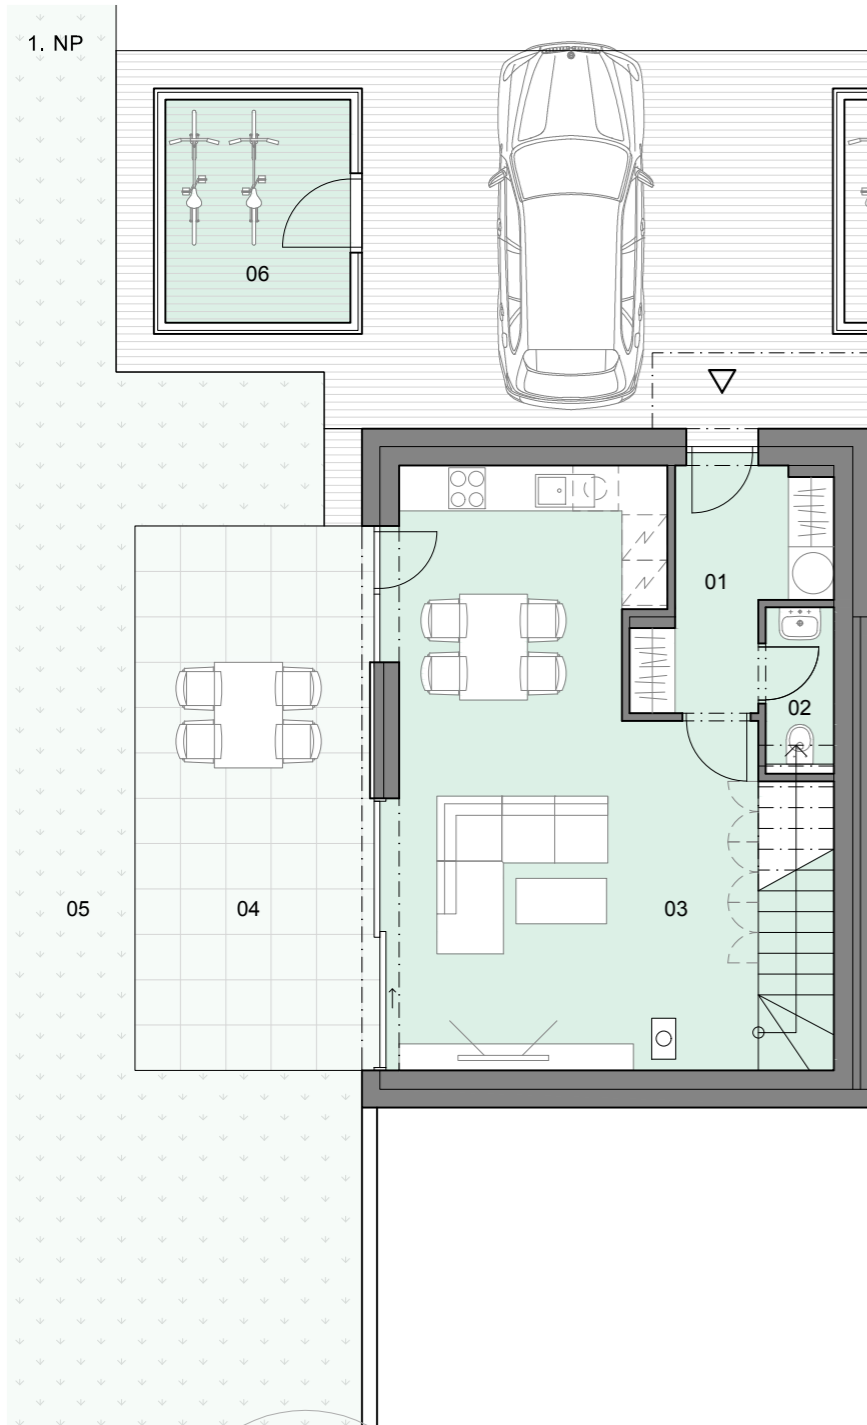

VILADOMY ČELADNÁ

2. NP

1 3 5 m

| | dispozice | plocha | terasa | zahrada |
|---------------|-------------|-------------------------|-------------------------|--------------------------|
| BYT B1 | 3+KK | 89 m² | 22 m² | 704 m² |

| | | | | |
|-----------------------|-------------------------|--|--|---------------------------|
| 1. NP | | | | |
| 01 | zádveří | | | 6,1 m ² |
| 02 | toaleta | | | 2,0 m ² |
| 03 | obývací pokoj s kuchyní | | | 36,9 m ² |
| 2. NP | | | | |
| 11 | chodba | | | 10,1 m ² |
| 12 | koupelna | | | 6,2 m ² |
| 13 | pokoj | | | 12,2 m ² |
| 14 | pokoj | | | 12,2 m ² |
| 15 | šatna | | | 3,1 m ² |
| celková plocha | | | | 88,8 m² |
| 04 | krytá terasa | | | 21,6 m ² |
| 05 | zahrada | | | 704,0 m ² |
| 06 | zahradní sklad | | | 7,2 m ² |