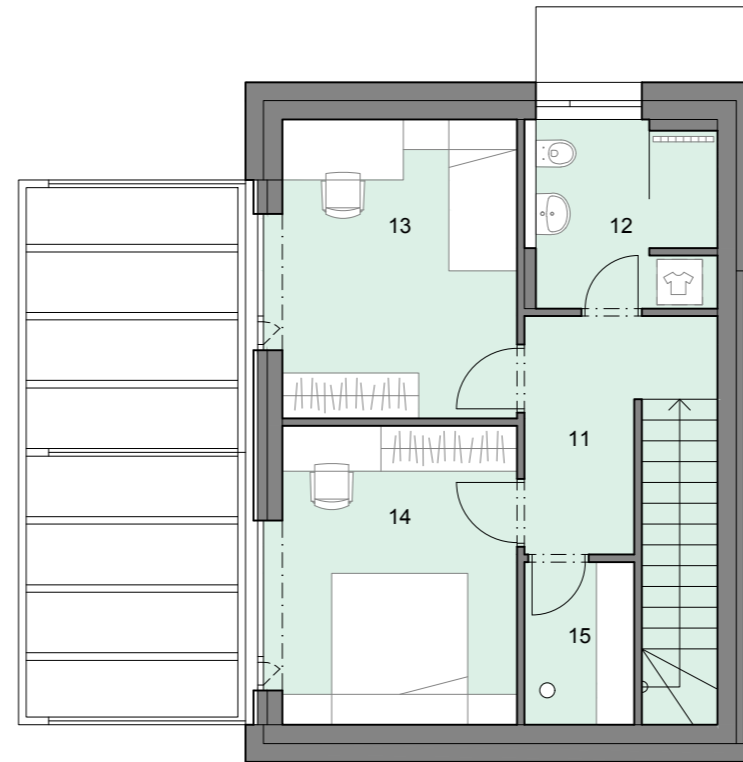

VILADOMY ČELADNÁ

2. NP

1 3 5 m

| | dispozice | plocha | terasa | zahrada |
|---------------|-------------|-------------------------|-------------------------|--------------------------|
| BYT B1 | 3+KK | 89 m² | 22 m² | 704 m² |

| | | | | |
|-----------------------|-------------------------|--|--|---------------------------|
| 1. NP | | | | |
| 01 | zádveří | | | 6,1 m ² |
| 02 | toaleta | | | 2,0 m ² |
| 03 | obývací pokoj s kuchyní | | | 36,9 m ² |
| 2. NP | | | | |
| 11 | chodba | | | 10,1 m ² |
| 12 | koupelna | | | 6,2 m ² |
| 13 | pokoj | | | 12,2 m ² |
| 14 | pokoj | | | 12,2 m ² |
| 15 | šatna | | | 3,1 m ² |
| celková plocha | | | | 88,8 m² |
| 04 | krytá terasa | | | 21,6 m ² |
| 05 | zahrada | | | 704,0 m ² |
| 06 | zahradní sklad | | | 7,2 m ² |