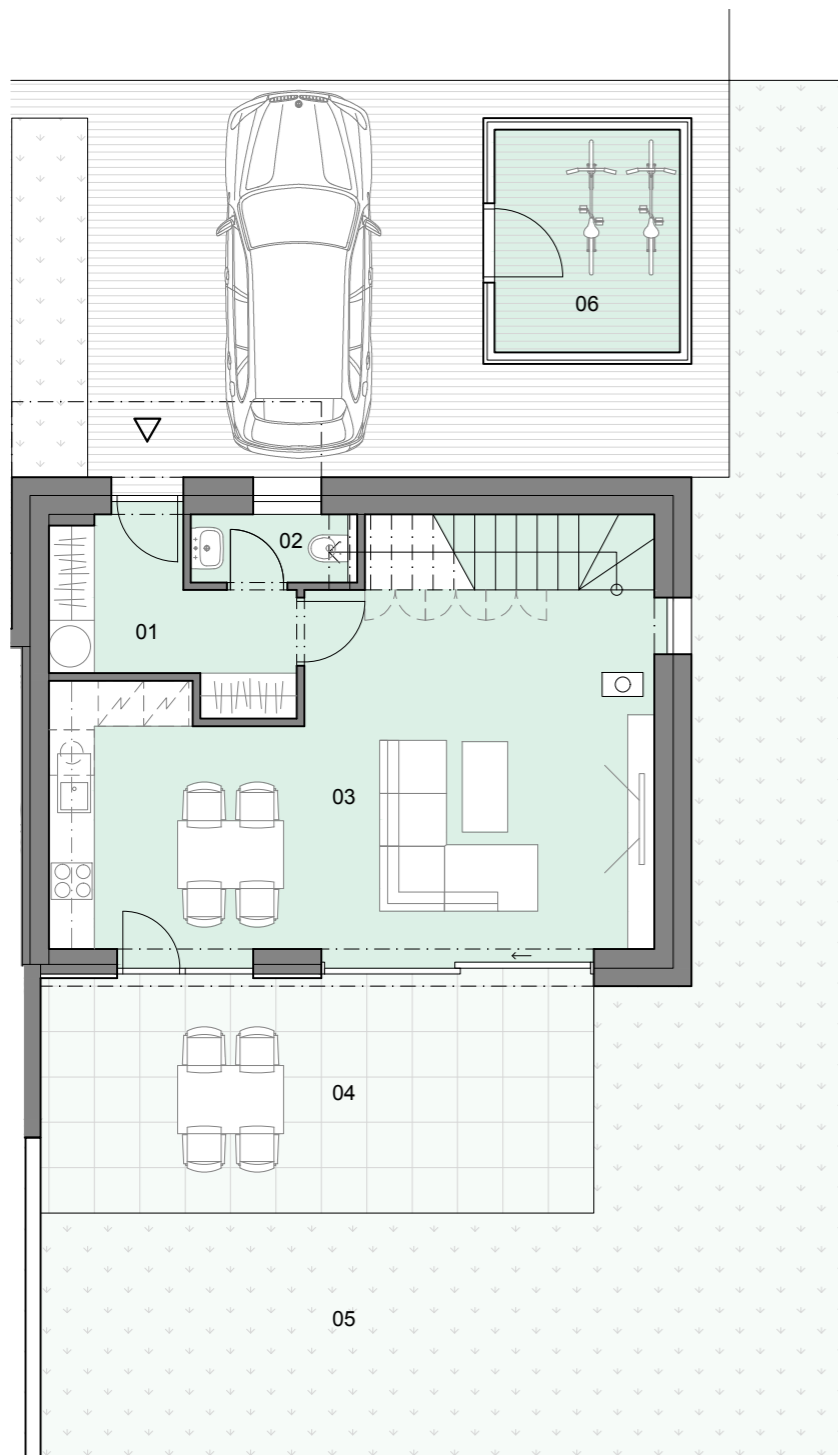

1. NP

2. NP

VILADOMY ČELADNÁ

	dispozice	plocha	terasa	zahrada
BYT A3	3+KK	89 m²	22 m²	268 m²

1. NP		
01	zádveří	6,1 m ²
02	toaleta	2,0 m ²
03	obývací pokoj s kuchyní	36,9 m ²
2. NP		
11	chodba	10,1 m ²
12	koupelna	6,2 m ²
13	pokoj	12,2 m ²
14	pokoj	12,2 m ²
15	šatna	3,1 m ²
celková plocha		88,8 m²
04	krytá terasa	21,9 m ²
05	zahrada	268,0 m ²
06	zahradní sklad	7,2 m ²