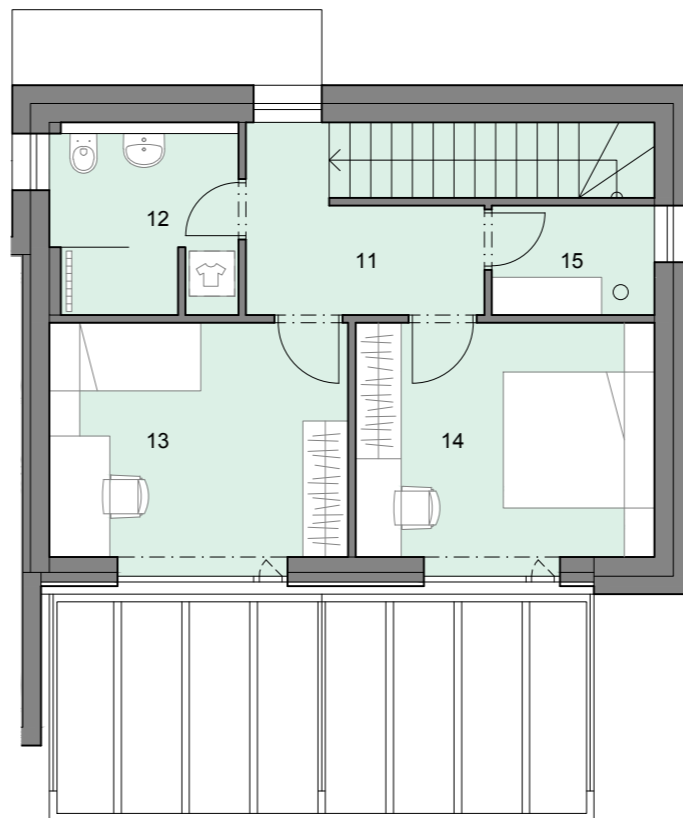

1. NP

2. NP

VILADOMY ČELADNÁ

	dispozice	plocha	terasa	zahrada
BYT A3	3+KK	89 m²	22 m²	268 m²

1. NP		
01	zádveří	6,1 m ²
02	toaleta	2,0 m ²
03	obývací pokoj s kuchyní	36,9 m ²
2. NP		
11	chodba	10,1 m ²
12	koupelna	6,2 m ²
13	pokoj	12,2 m ²
14	pokoj	12,2 m ²
15	šatna	3,1 m ²
celková plocha		88,8 m²
04	krytá terasa	21,9 m ²
05	zahrada	268,0 m ²
06	zahradní sklad	7,2 m ²