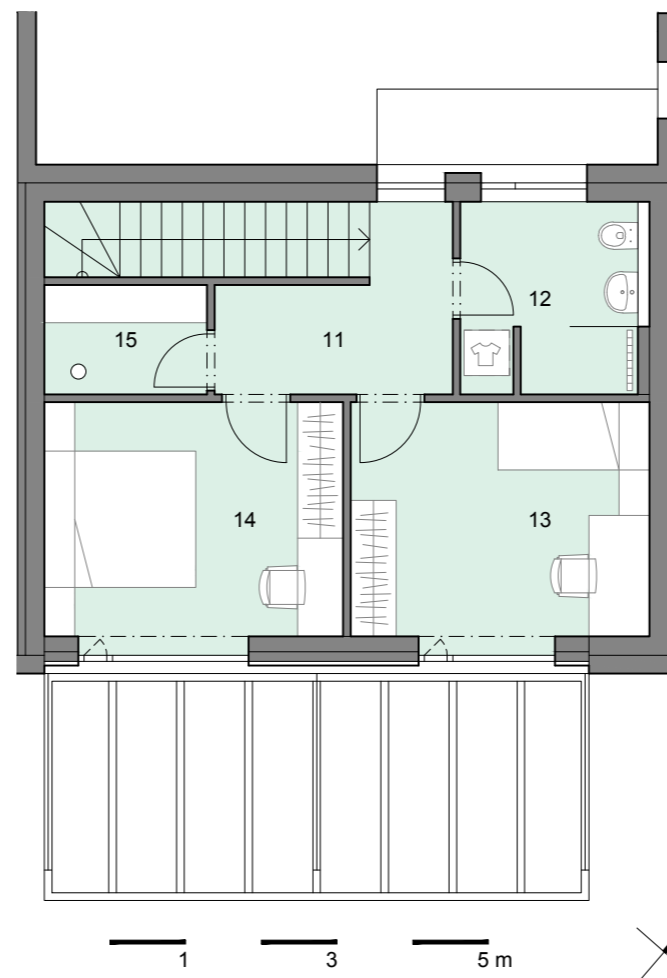

# VILADOMY ČELADNÁ

	dispozice	plocha	terasa	zahrada
<b>BYT A2</b>	<b>3+KK</b>	<b>89 m<sup>2</sup></b>	<b>22 m<sup>2</sup></b>	<b>206 m<sup>2</sup></b>

1. NP				
01	zádveří			6,1 m <sup>2</sup>
02	toaleta			2,0 m <sup>2</sup>
03	obývací pokoj s kuchyní			36,9 m <sup>2</sup>

2. NP				
11	chodba			10,1 m <sup>2</sup>
12	koupelna			6,2 m <sup>2</sup>
13	pokoj			12,2 m <sup>2</sup>
14	pokoj			12,2 m <sup>2</sup>
15	šatna			3,1 m <sup>2</sup>

**celková plocha 88,8 m<sup>2</sup>**

04	krytá terasa			21,6 m <sup>2</sup>
05	zahrada			206,0 m <sup>2</sup>
06	zahradní sklad			7,2 m <sup>2</sup>