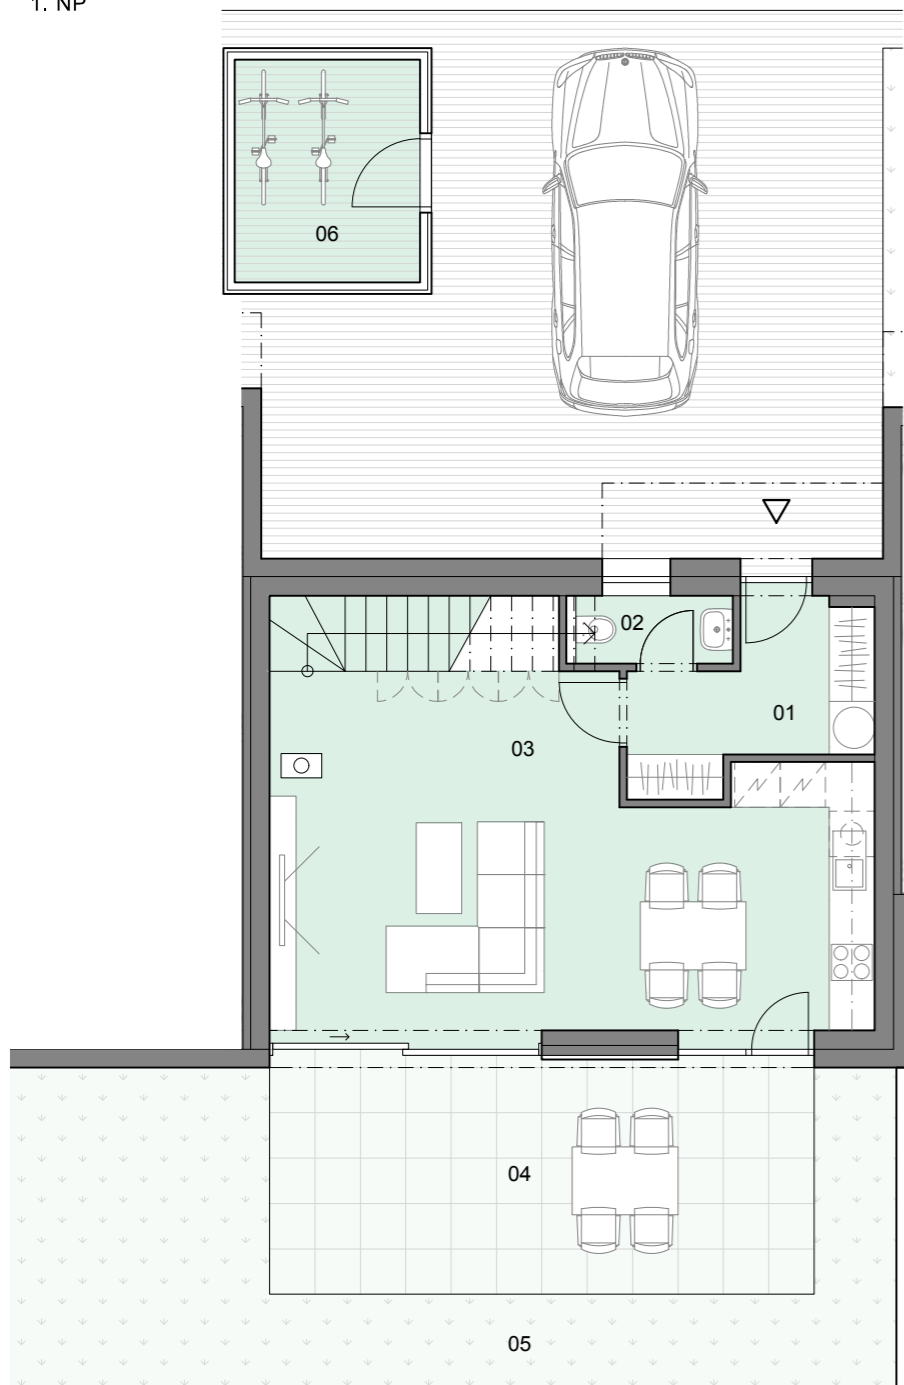

1. NP

2. NP

VILADOMY ČELADNÁ

	dispozice	plocha	terasa	zahrada
BYT A2	3+KK	89 m²	22 m²	206 m²

1. NP				
01	zádveří			6,1 m²
02	toaleta			2,0 m²
03	obývací pokoj s kuchyní			36,9 m²

2. NP				
11	chodba			10,1 m²
12	koupelna			6,2 m²
13	pokoj			12,2 m²
14	pokoj			12,2 m²
15	šatna			3,1 m²

celková plocha 88,8 m²

04	krytá terasa			21,6 m²
05	zahrada			206,0 m²
06	zahradní sklad			7,2 m²