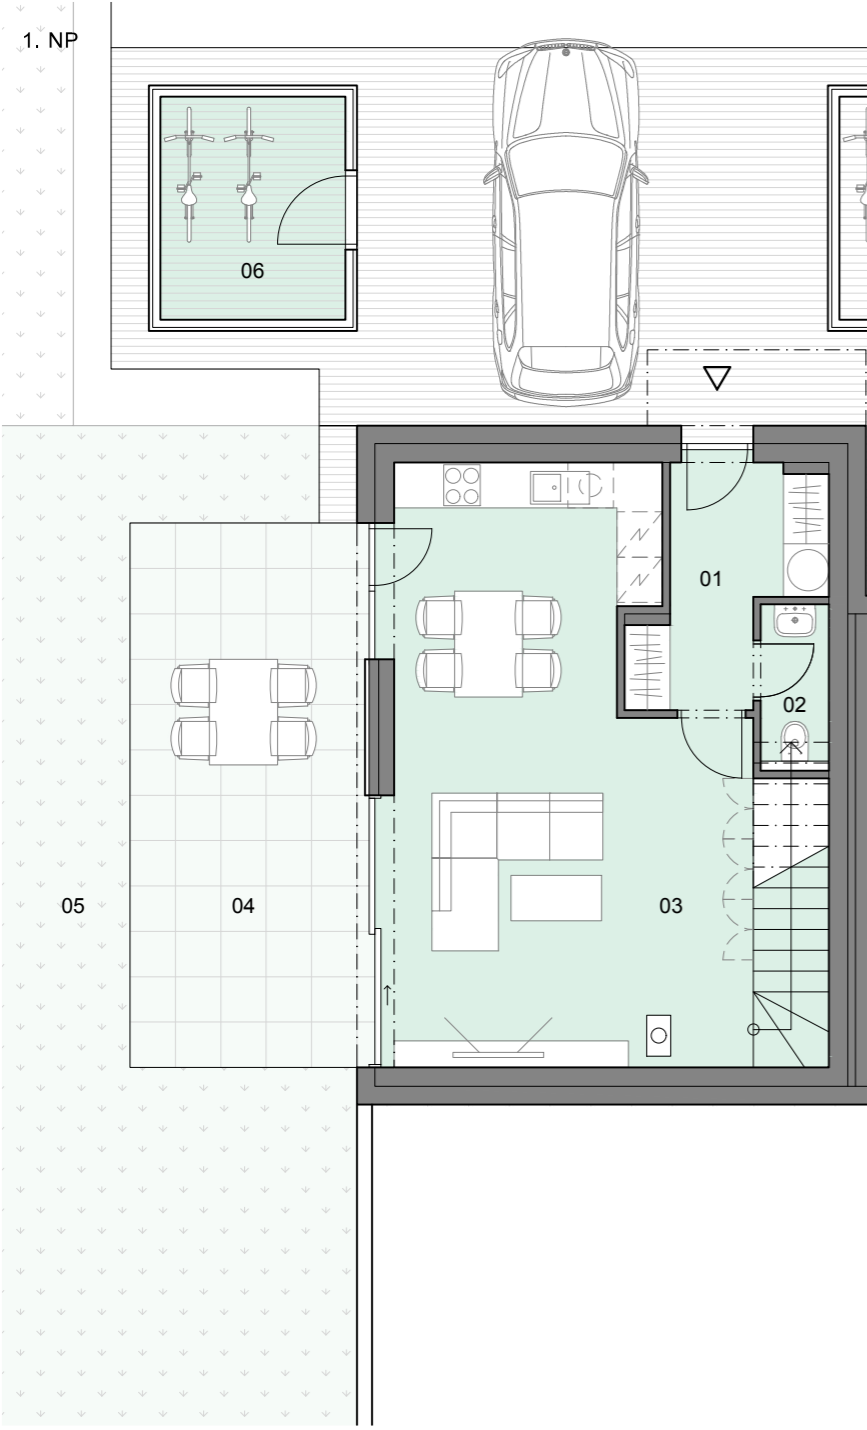

VILADOMY ČELADNÁ

	dispozice	plocha	terasa	zahrada
BYT A1	3+KK	89 m²	22 m²	407 m²

1. NP				
01	zádveří			6,1 m ²
02	toaleta			2,0 m ²
03	obývací pokoj s kuchyní			36,9 m ²
2. NP				
11	chodba			10,1 m ²
12	koupelna			6,2 m ²
13	pokoj			12,2 m ²
14	pokoj			12,2 m ²
15	šatna			3,1 m ²
celková plocha				88,8 m²
04	krytá terasa			21,6 m ²
05	zahrada			407,0 m ²
06	zahradní sklad			7,2 m ²