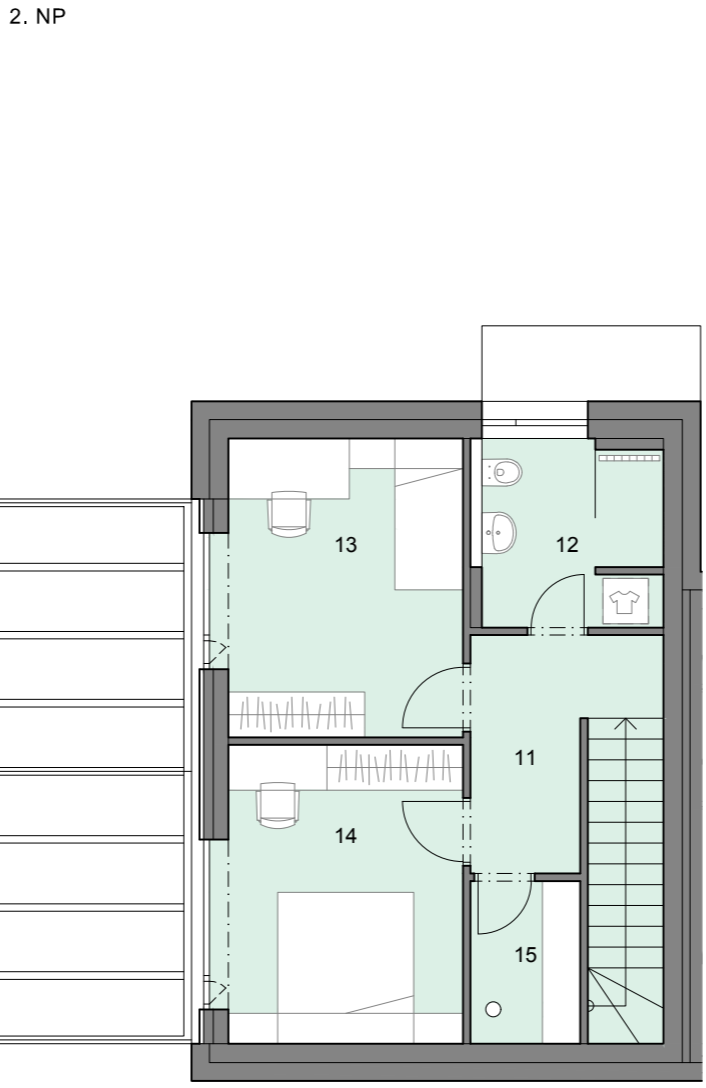

VILADOMY ČELADNÁ

	dispozice	plocha	terasa	zahrada
BYT A1	3+KK	89 m²	22 m²	407 m²

1. NP				
01	zádveří			6,1 m ²
02	toaleta			2,0 m ²
03	obývací pokoj s kuchyní			36,9 m ²
2. NP				
11	chodba			10,1 m ²
12	koupelna			6,2 m ²
13	pokoj			12,2 m ²
14	pokoj			12,2 m ²
15	šatna			3,1 m ²
celková plocha				88,8 m²
04	krytá terasa			21,6 m ²
05	zahrada			407,0 m ²
06	zahradní sklad			7,2 m ²