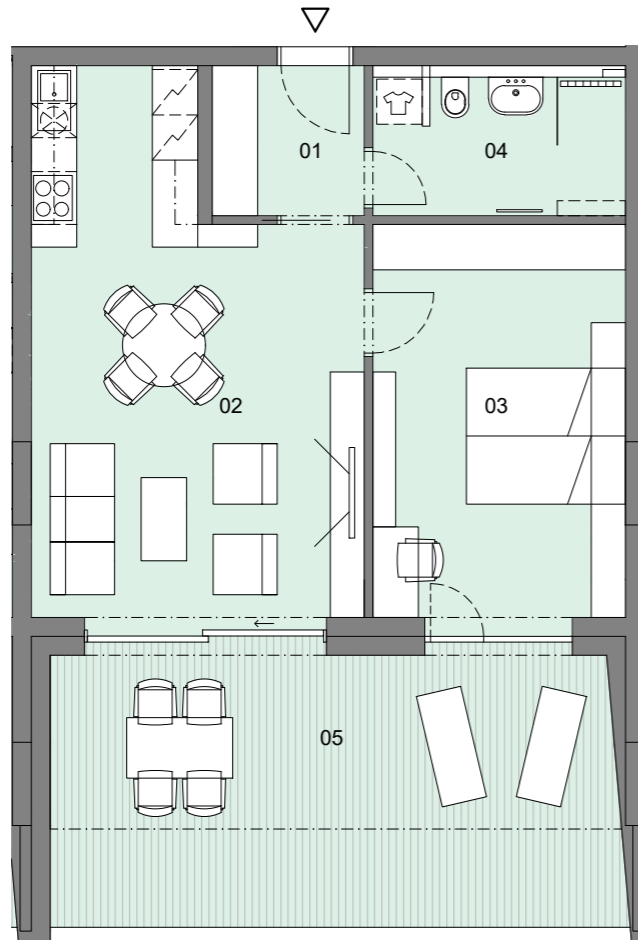

REZIDENCE STOLOVÁ

BYT 13 1.NP 2+KK 85,5 m²

01	chodba	4,0 m ²
02	obývací pokoj s kuchyní	27,5 m ²
03	pokoj	17,3 m ²
04	koupelna	6,6 m ²
05	lodžie	27,0 m ²
	komora	3,1 m ²
	celková plocha	85,5 m²

1 3 5 m